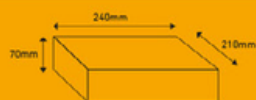

15

- Medidas: 210x240x70
- Peso neto: 500 grs.

PRODUCTE

QUANTITAT

11

P.V.P.

ESTUCHE HOJALDRADAS RELLENAS SURTIDAS

34