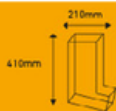

CALETÍN NAVIDEÑO CON ROSQUITOS

26

Deliciosos rosquitos de galleta bañados con cacao en dos variedades y presentados en unos simpáticos calcetines navideños (2 modelos surtidos)

16

- Medidas: 210x410
- Peso neto: 300 grs.
- Producción hasta fin de existencias

Els models d'aquest producte arriben de forma aleatòria.

NO es pot escollir tipus de ninot

ESTUCHE DAMAROCAS SURTIDAS

33

Deliciosas rocas bañadas de cacao con cuerpo crujiente de almendra y cereales, surtidas en 3 variedades.

15

- Medidas: 210x240x70
- Peso neto: 500 grs.